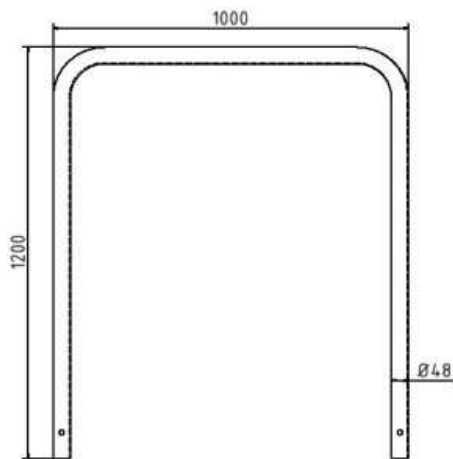

**Artikelnummer:** 449\_12

**Artikel:** Edelstahlbügel Ø 48 mm zum Einbetonieren, ohne Querholm, Gesamtbreite 1000 mm

**Technische Daten:**

Gewicht: 9,00 kg/St

Material: Edelstahl

**Beschreibung:**

Edelstahlbügel Ø 48 mm Oberfläche geschliffen, mit und ohne Querholm, zum Einbetonieren, ohne Querholm, Gesamtbreite 1000 mm